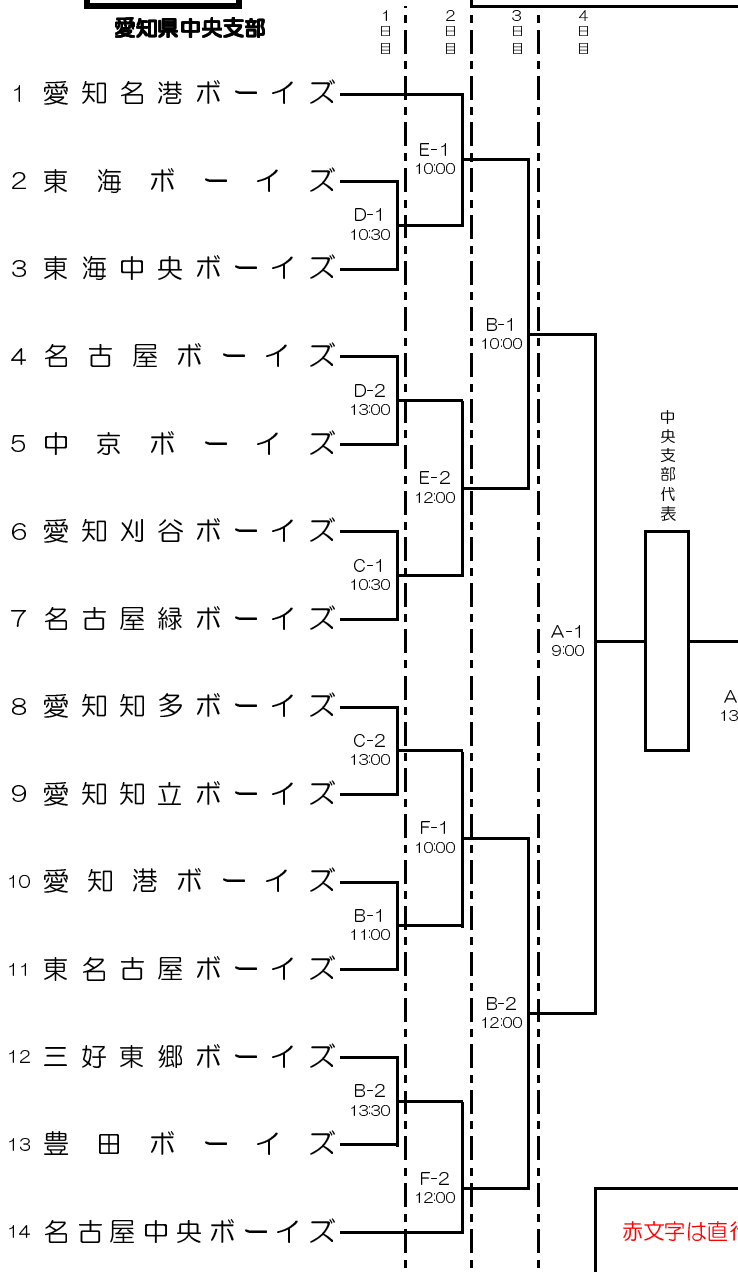

愛知小牧ボーイズ  
愛知港ボーイズ  
愛知ボーイズ  
名古屋ボーイズ  
愛知瀬戸ボーイズ  
愛知尾州ボーイズ

2日目 平成30年11月18日(日)

E 球場 愛産大工業高校グラウンド  
F 球場 愛工大名電高校グラウンド  
G 球場 森林公園第2野球場  
I 球場 八草グラウンド

愛知名港ボーイズ  
名古屋中央ボーイズ  
愛知瀬戸ボーイズ  
名古屋北東ボーイズ

3日目 平成30年11月23日(金)

B 球場 碧南臨海グラウンド  
J 球場 森林公園第1野球場

名古屋中央ボーイズ  
愛知小牧ボーイズ

4日目 平成30年11月24日(土)

A 球場 小牧市民球場

愛知港ボーイズ

予備日 平成30年11月25日(日)

中学生の部

愛知県中央支部

愛知県西支部

赤文字は直行チームです