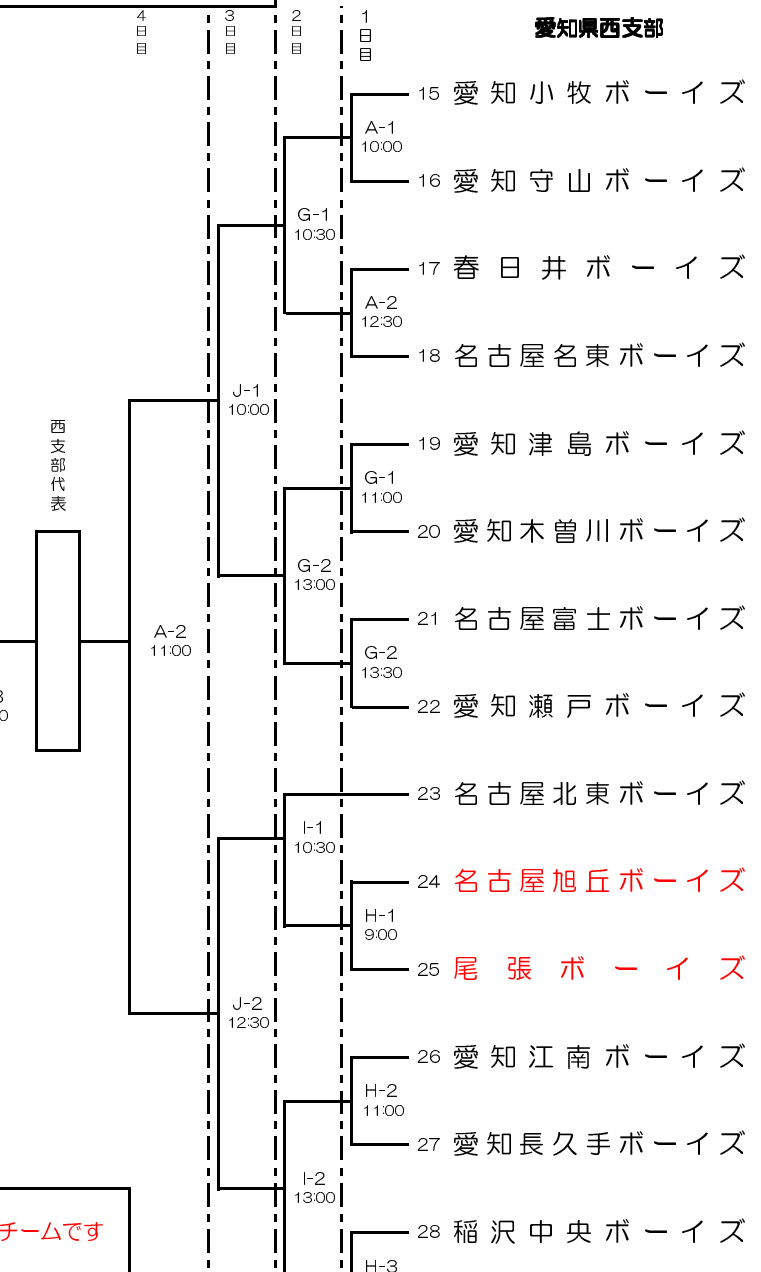

愛知小牧ボーイズ  
愛知港ボーイズ  
愛知ボーイズ  
名古屋ボーイズ  
愛知瀬戸ボーイズ  
愛知尾州ボーイズ

2日目 平成30年11月18日(日)

E 球場 愛産大工業高校グラウンド  
F 球場 愛工大名電高校グラウンド  
G 球場 森林公園第2野球場  
I 球場 八草グラウンド

愛知名港ボーイズ  
名古屋中央ボーイズ  
愛知瀬戸ボーイズ  
名古屋北東ボーイズ

3日目 平成30年11月23日(金)

B 球場 碧南臨海グラウンド  
J 球場 森林公園第1野球場

名古屋中央ボーイズ  
愛知小牧ボーイズ

4日目 平成30年11月24日(土)

A 球場 小牧市民球場

愛知港ボーイズ

予備日 平成30年11月25日(日)

中学生の部

愛知県中央支部

愛知県西支部

赤文字は直行チームです