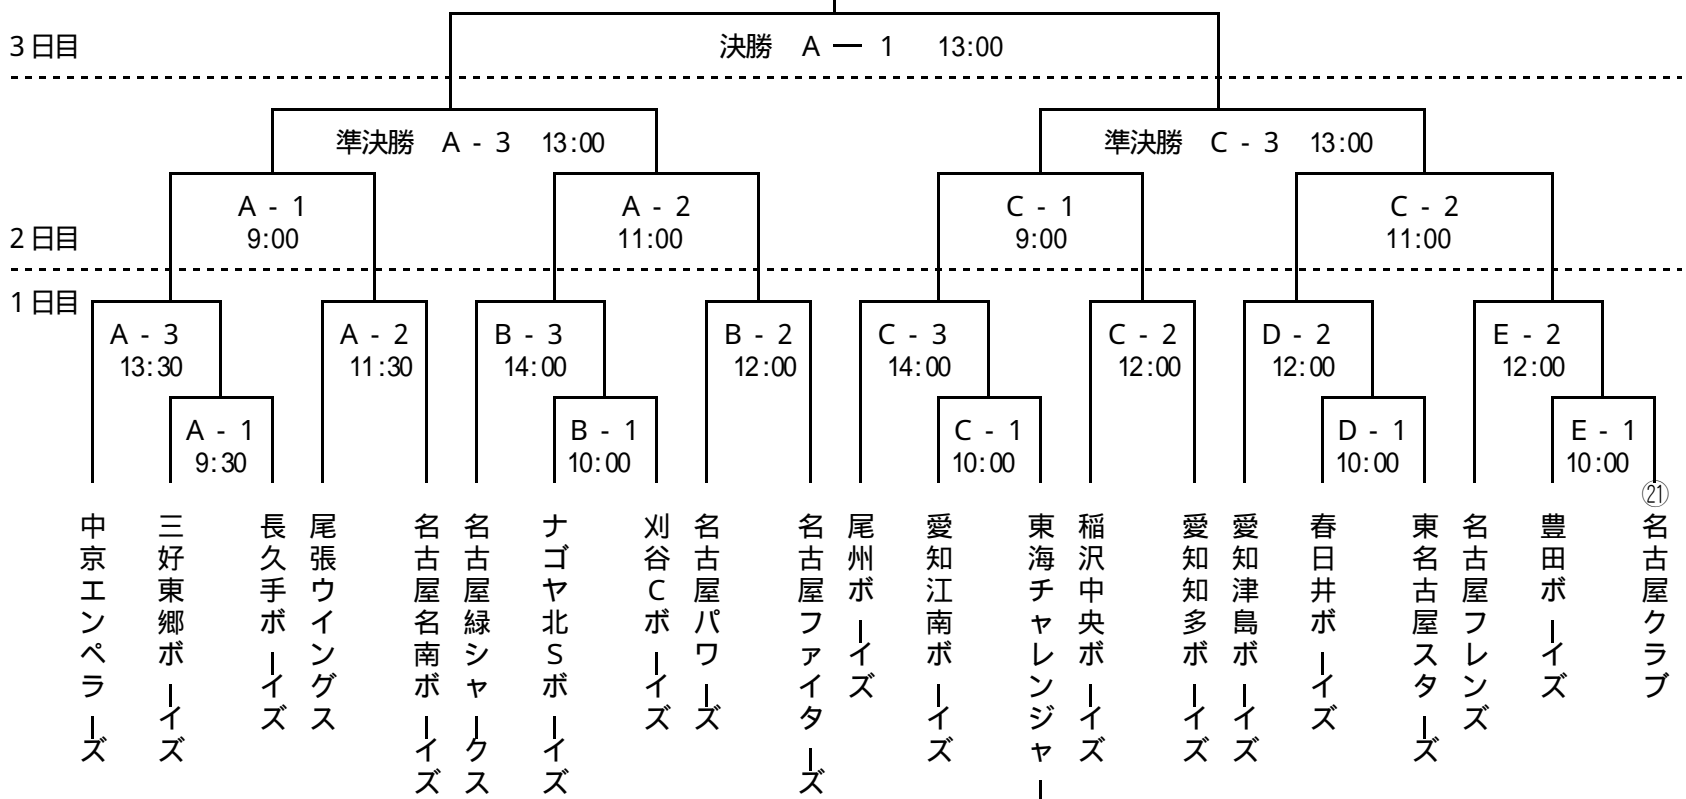

第38回春季大会愛知県西支部予選

第15回東邦ガス旗争奪大会

12/12 修正

1日目 平成20年 2月24日(日) A 球場 東邦ガス空見球場 中京エンペラ - ズ (中)
 B " 東浦高校グラウンド 名古屋パワ - ズ (中)
 C " 弥富高校グラウンド 尾州ボ - イズ (中)
 D " 津島市営球場 愛知津島ボ - イズ (中)
 E " 長島グラウンド 名古屋フレンズ (中)
 F " 東邦ガス空見球場 岐阜少年レッズ (小)
 G " 西中根グラウンド 東海チャレンジャー - (小)

東邦ガス空見球場
 集合 8:00
 開会式 8:30

2日目 平成20年 3月 1日(日) A 球場 祖父江グラウンド 中京エンペラ - ズ (中)
 C " 弥富高校グラウンド 尾州ボ - イズ (中)

3日目 平成20年 3月 8日(土) A 球場 東邦ガス空見球場 中京エンペラ - ズ (中)
 F " 東邦ガス空見サブグラウンド 岐阜少年レッズ (小)

予備日 平成20年 3月 9日(日)

* 常任審判員の出席状況により協力審判員の出場を見合わせる場合があります。