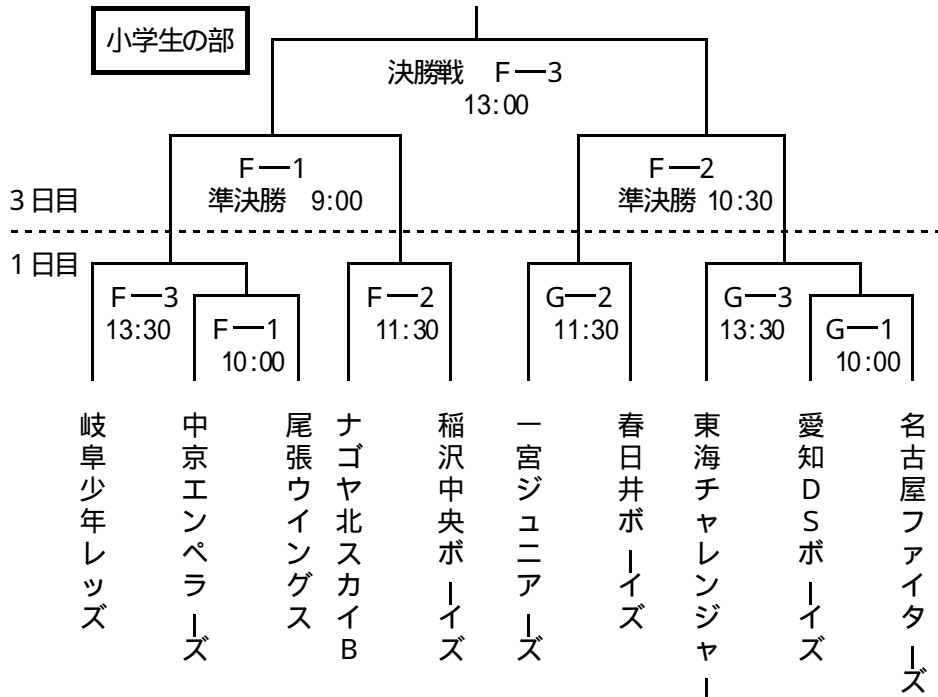

小学生の部協力審判員

F - 1	のチ - ム	1名	G - 1	のチ - ム	1名
F - 2	F - 1の勝者	1名	G - 2	G - 1の勝者	1名
F - 3	常任審判員で実施する		G - 3	常任審判員で実施する	

エントリー - 表	田上事務局長	1月15日
協力審判員	佐藤副審判部長	まで提出する