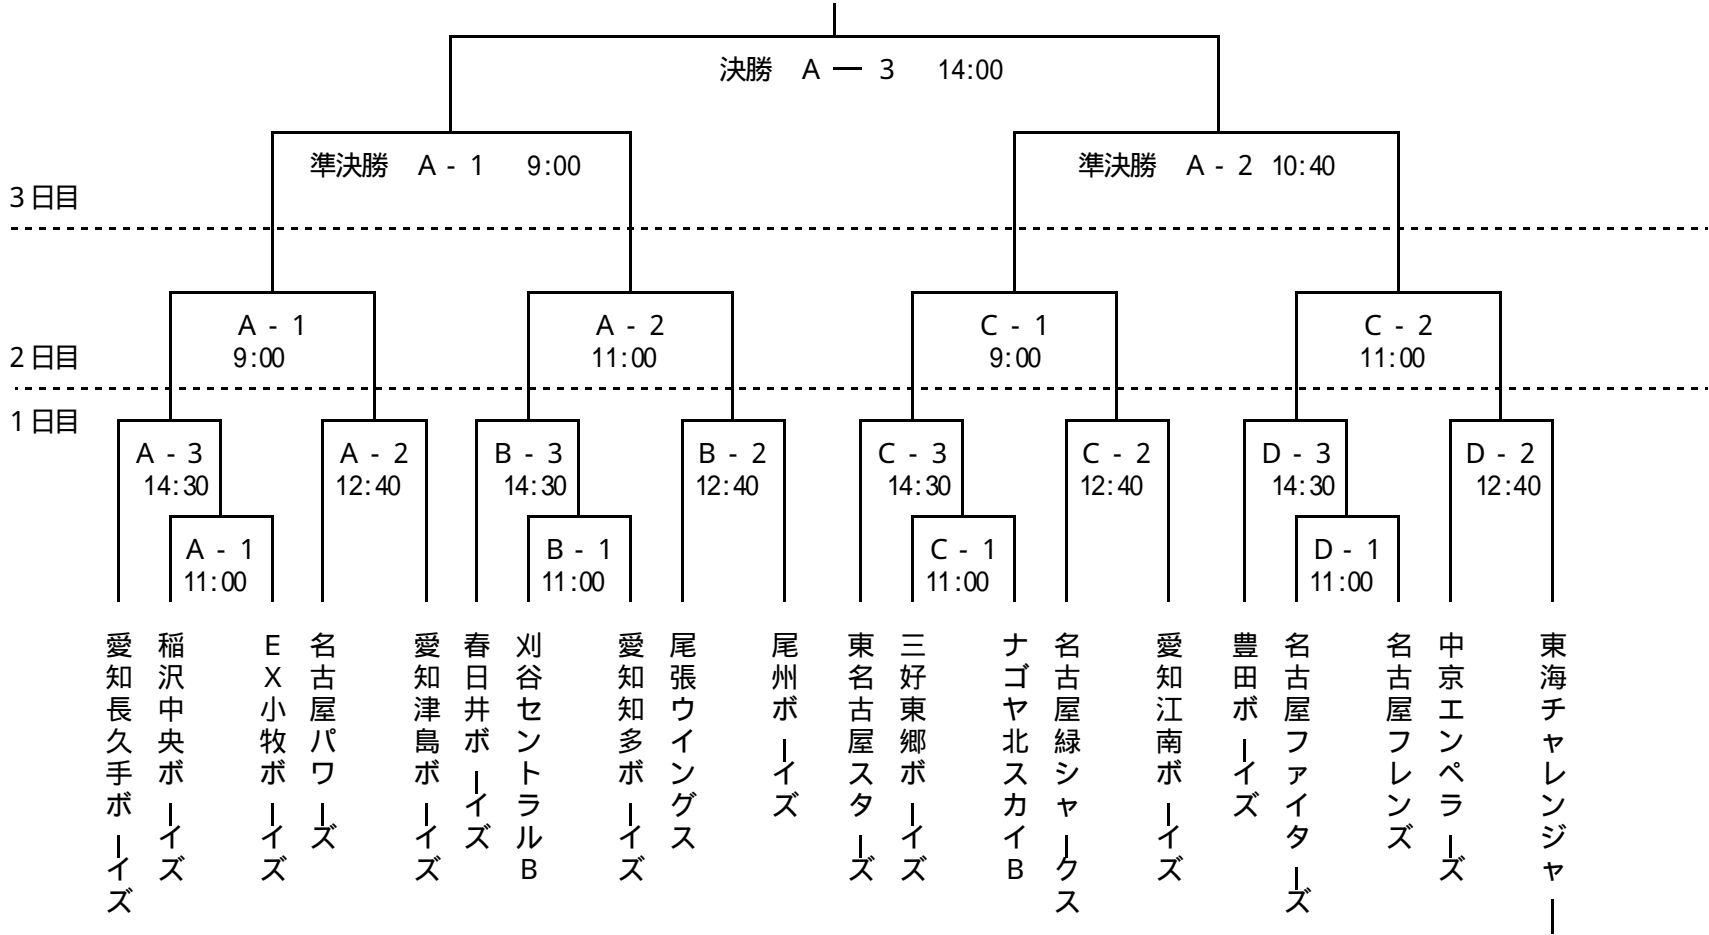

(財)日本少年野球・ボ - イズリ - グ

『愛・地球博』記念 第5回中学生ジュニア大会

9/21 修正版

開門 8:00 集合 8:30 開会式 9:00 モリコロパーク

1日目	平成20年11月15日(土)	開会式	モリコロパーク(地図は後日配布致します)	
		A 球場	森林公園球場	長久手ボ - イズ (中)
		B "	造形グラウンドA	春日井ボ - イズ (中)
		C "	豊田健保グラウンド	東名古屋スタ - ズ (中)
		D "	豊田B専用球場	豊田ボ - イズ (中)
2日目	平成20年11月16日(日)	A 球場	森林公園球場	長久手ボ - イズ (中)
		C "	豊田健保グラウンド	東名古屋スタ - ズ (中)
3日目	平成20年11月22日(土)	A 球場	森林公園球場(閉会式)	長久手ボ - イズ (中)
予備日	平成20年11月23日(日)			

試合回数 6 イニング 目標時間 100分

常任審判員 3 人制にて実施する  
準決決勝は 4 人制にて実施する

エントリー - 表の提出は 10月11日(ミズノ旗大会最終日)又は長久手ボ - イズ松本代表宛必着で郵送してください。

協力審判員はシ - ドチ - ムより各 1 名対応してください。