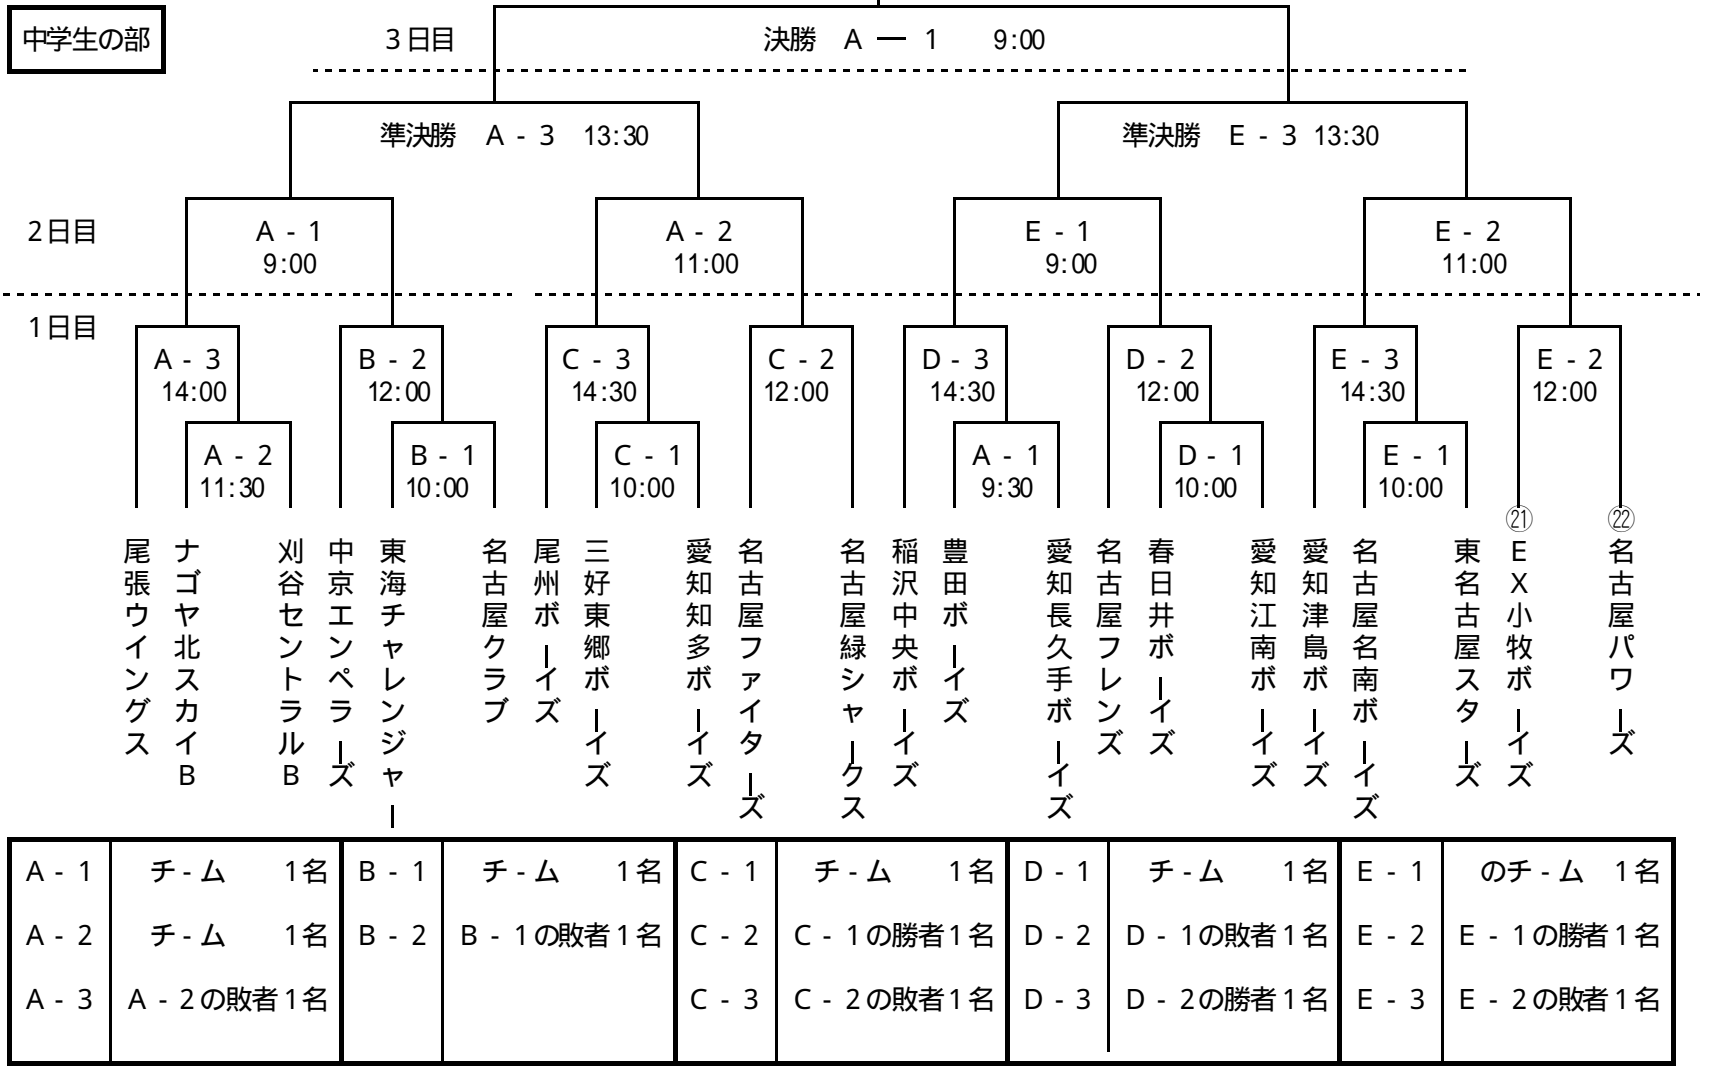

2日目

平成20年 9月 7日(日) A 球場 稲沢市民球場 尾張ウイングス (中)
 E " 尾西高校 愛知津島ボ - イズ (中)
 F " 一宮グリ - ンプラザ (A) 尾張ウイングス (小)

3日目

平成20年 9月13日(土) A 球場 稲沢市民球場 尾張ウイングス (中)

予備日 平成20年 9月14日(日) 予備日 祖父江グランド 中京エンペラ - ズ (中)

中学生の部

小学生の部

協力審判員