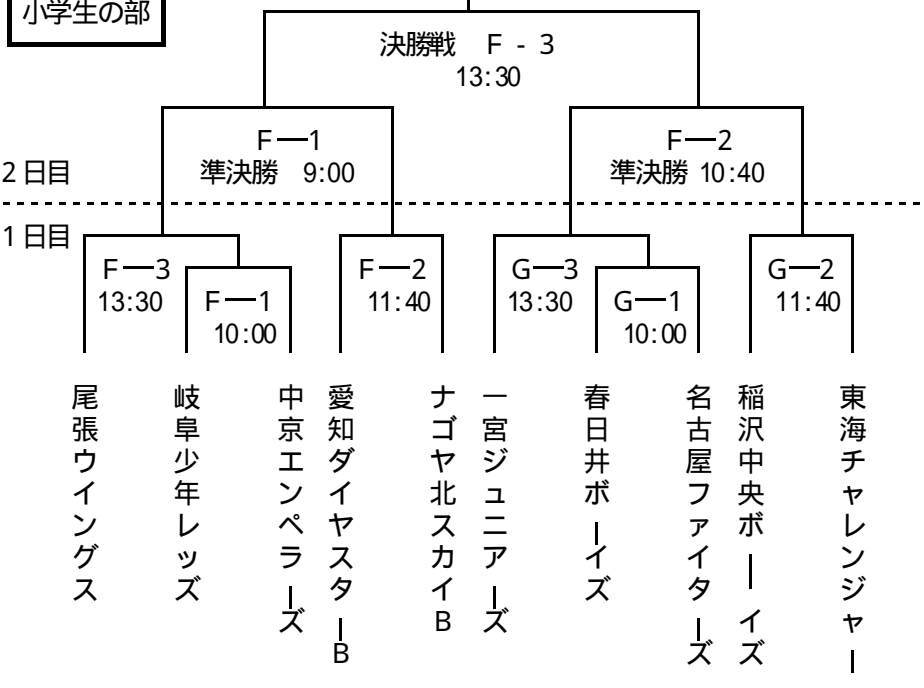

2日目

平成20年 9月 7日(日) A 球場 稲沢市民球場 尾張ウイングス (中)
 E " 尾西高校 愛知津島ボ - イズ (中)
 F " 一宮グリ - ンプラザ (A) 尾張ウイングス (小)

3日目

平成20年 9月13日(土) A 球場 稲沢市民球場 尾張ウイングス (中)

予備日 平成20年 9月14日(日) 予備日 祖父江グランド 中京エンペラ - ズ (中)

中学生の部

小学生の部

協力審判員

項目	担当チ - ム名
F - 1	チ - ム 1名
F - 2	F - 1勝者 1名
F - 3	F - 2の敗者1名
G - 1	チ - ム 1名
G - 2	G - 1の勝者1名
G - 3	G - 2の敗者1名

エントリー - 表 尾張W加藤代表 7月31日
 協力審判員 佐藤副審判部長 まで 必着